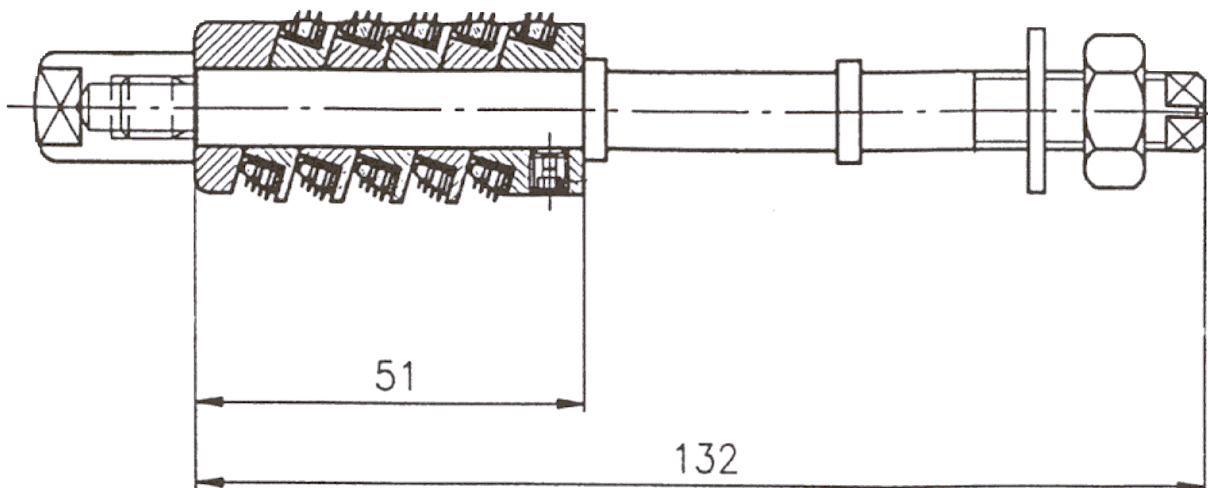

Temple cylinder: Van de Wiele

19.3.99

HUAG-No.: 01.353.244

HUAG-No.: 01.353.265

HUAG-No.: 01.353.264