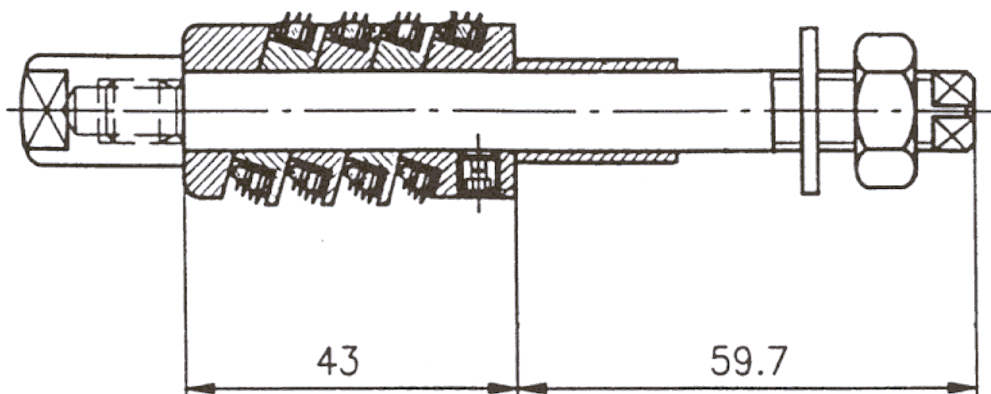

Temple cylinder: Van de Wiele

19.3.99

HUAG-No.: 01.353.244

HUAG-No.: 01.353.265

HUAG-No.: 01.353.264