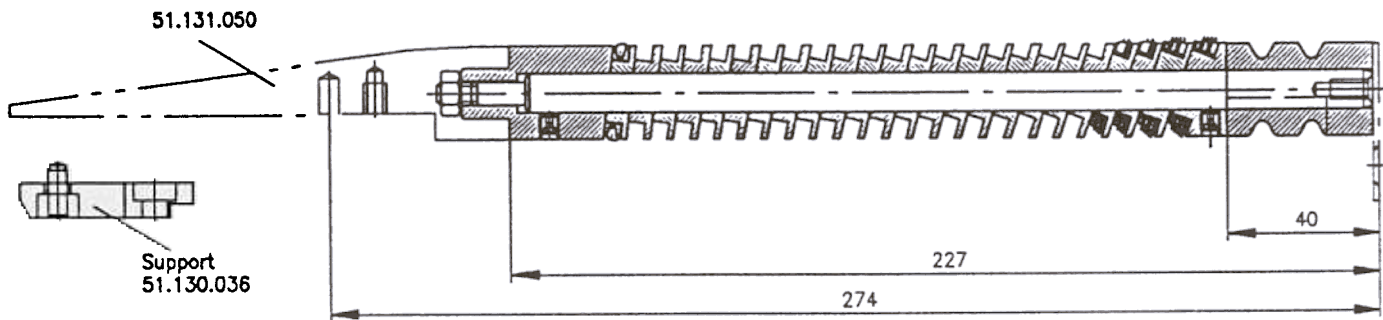

Temple cylinder: Toyota

HUAG-No.: 01.363.197

HUAG-No.: 01.363.379

HUAG-No.: 01.363.376

HUAG-No.: 01.369.111