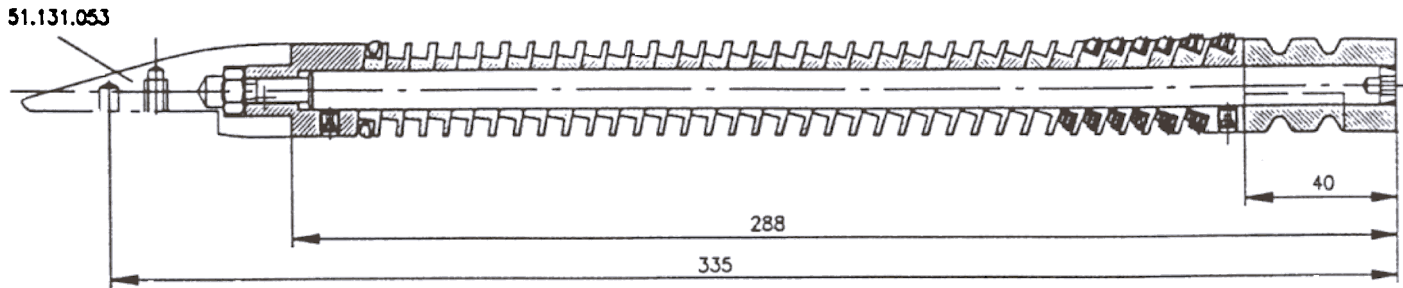

Temple cylinder: Toyota

HUAG-No.: 01.363.197

HUAG-No.: 01.363.379

HUAG-No.: 01.363.376

HUAG-No.: 01.369.111