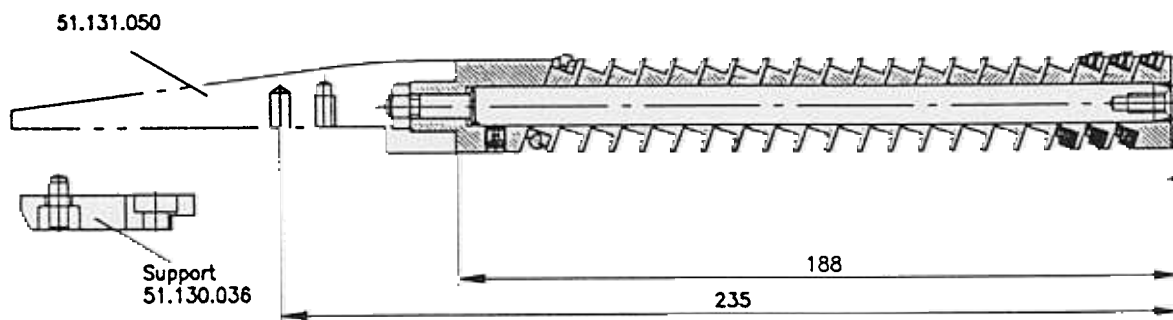

Temple cylinder: Toyota

HUAG-No.: 01.363.197

HUAG-No.: 01.363.379

HUAG-No.: 01.363.376

HUAG-No.: 01.369.111